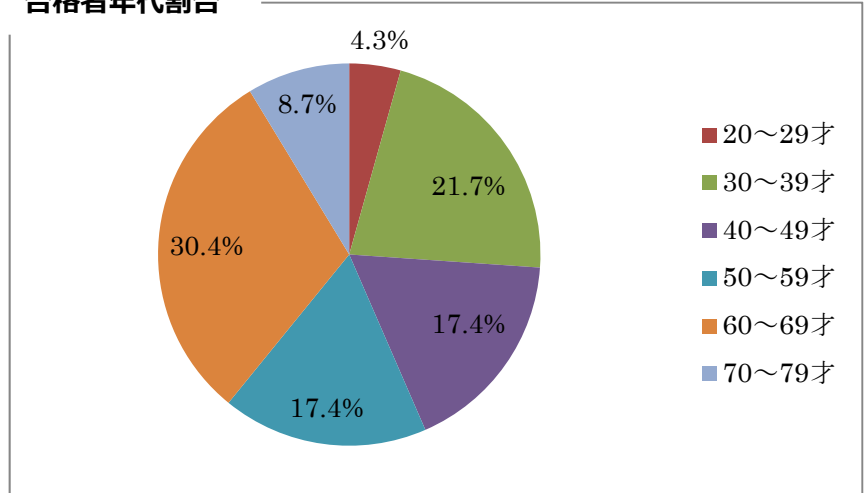

第6回「福岡検定」受験結果

(1) 初級

申込者数	受験者数	合格者数	受験率	合格率
484 人	440 人	195 人	90.9%	44.3%

最高得点	最低得点	平均得点	最年長合格年齢	最年少合格年齢
76 点	3 点	52.8 点	78 歳 (59 点)	22 歳 (64 点)

受験者得点分布

合格者年代割合

(2) 中級

申込者数	受験者数	合格者数	受験率	合格率
141 人	124 人	23 人	87.9%	18.5%

最高得点	最低得点	平均得点	最年長合格年齢	最年少合格年齢
72 点	27 点	47.3 点	74 歳 (71 点)	29 歳 (59 点)

受験者得点分布

合格者年代割合

(3) 上級

申込者数	受験者数	合格者数	受験率	合格率
53 人	49 人	0 人	92.5%	0.0%

最高得点	最低得点	平均得点	最年長合格年齢	最年少合格年齢
58 点	23.5 点	37.8 点	—	—

受験者得点分布

全体 申込者数：678 人 受験者数：613 人 合格者数：218 人