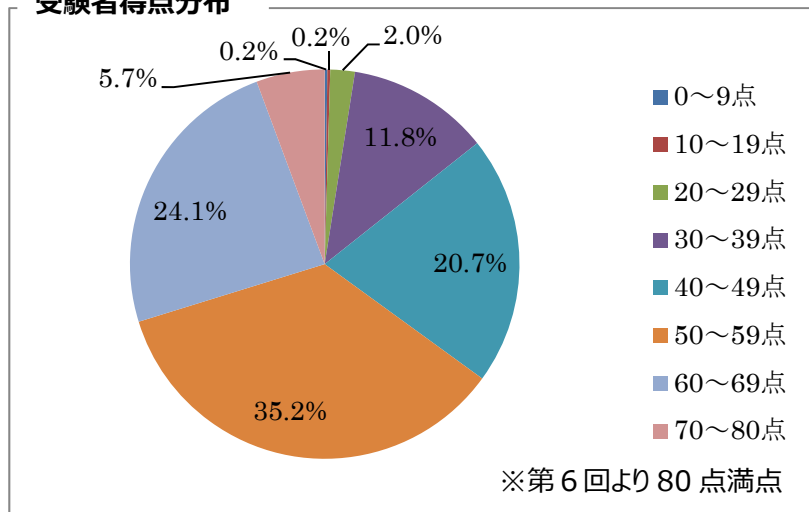

第6回「福岡検定」受験結果

(1) 初級

申込者数	受験者数	合格者数	受験率	合格率
484 人	440 人	195 人	90.9%	44.3%

最高得点	最低得点	平均得点	最年長合格年齢	最年少合格年齢
76 点	3 点	52.8 点	78 歳 (59 点)	22 歳 (64 点)

受験者得点分布

合格者年代割合

(2) 中級

申込者数	受験者数	合格者数	受験率	合格率
141 人	124 人	23 人	87.9%	18.5%

最高得点	最低得点	平均得点	最年長合格年齢	最年少合格年齢
72 点	27 点	47.3 点	74 歳 (71 点)	29 歳 (59 点)

受験者得点分布

合格者年代割合

(3) 上級

申込者数	受験者数	合格者数	受験率	合格率
53 人	49 人	0 人	92.5%	0.0%

最高得点	最低得点	平均得点	最年長合格年齢	最年少合格年齢
58 点	23.5 点	37.8 点	—	—

受験者得点分布

全体 申込者数：678 人 受験者数：613 人 合格者数：218 人