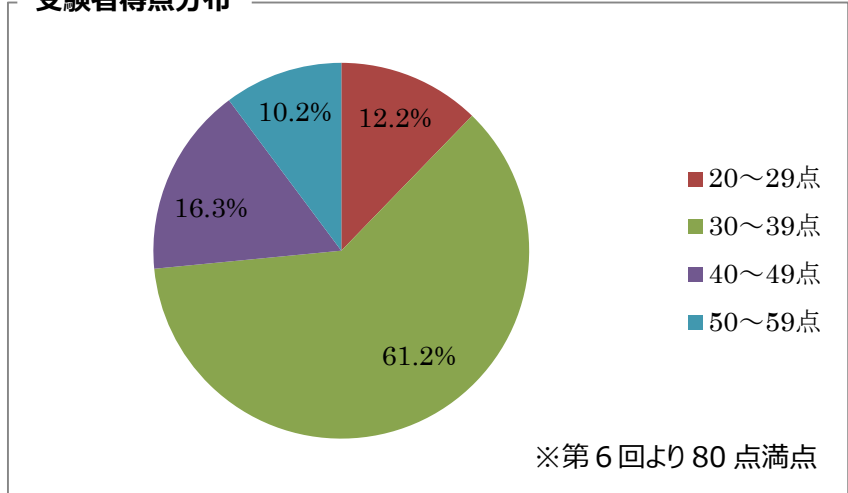

最高得点	最低得点	平均得点	最年長合格年齢	最年少合格年齢
72 点	27 点	47.3 点	74 歳 (71 点)	29 歳 (59 点)

受験者得点分布

合格者年代割合

(3) 上級

申込者数	受験者数	合格者数	受験率	合格率
53 人	49 人	0 人	92.5%	0.0%

最高得点	最低得点	平均得点	最年長合格年齢	最年少合格年齢
58 点	23.5 点	37.8 点	—	—

受験者得点分布

全体 申込者数：678 人 受験者数：613 人 合格者数：218 人