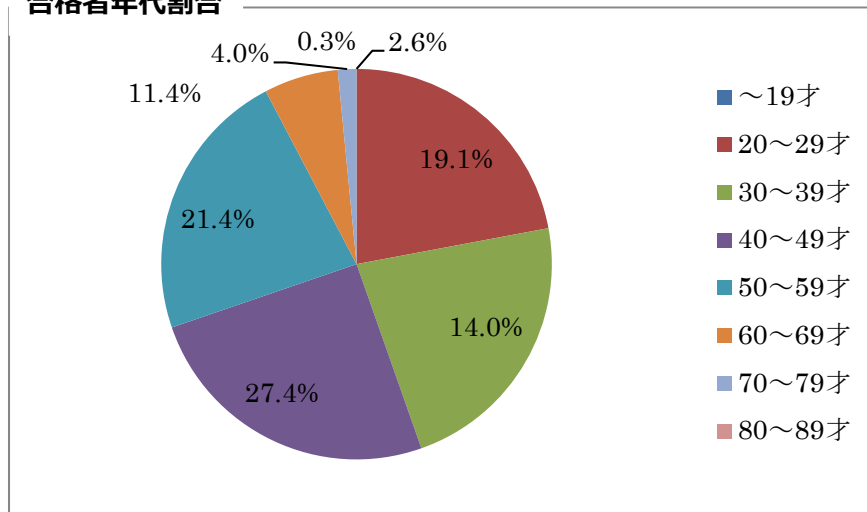

第6回「福岡検定」受験結果

(1) 初級

申込者数	受験者数	合格者数	受験率	合格率
484 人	440 人	195 人	90.9%	44.3%

最高得点	最低得点	平均得点	最年長合格年齢	最年少合格年齢
76 点	3 点	52.8 点	78 歳 (59 点)	22 歳 (64 点)

受験者得点分布

合格者年代割合

(2) 中級

申込者数	受験者数	合格者数	受験率	合格率
141 人	124 人	23 人	87.9%	18.5%

最高得点	最低得点	平均得点	最年長合格年齢	最年少合格年齢
72 点	27 点	47.3 点	74 歳 (71 点)	29 歳 (59 点)

受験者得点分布

合格者年代割合

(3) 上級

申込者数	受験者数	合格者数	受験率	合格率
53 人	49 人	0 人	92.5%	0.0%

最高得点	最低得点	平均得点	最年長合格年齢	最年少合格年齢
58 点	23.5 点	37.8 点	—	—

受験者得点分布

全体 申込者数：678 人 受験者数：613 人 合格者数：218 人