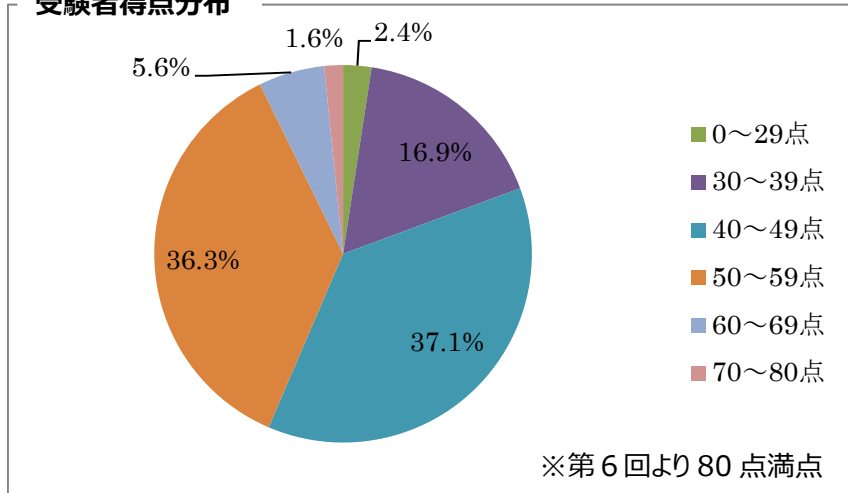

第6回「福岡検定」受験結果

(1) 初級

申込者数	受験者数	合格者数	受験率	合格率
484 人	440 人	195 人	90.9%	44.3%

最高得点	最低得点	平均得点	最年長合格年齢	最年少合格年齢
76 点	3 点	52.8 点	78 歳 (59 点)	22 歳 (64 点)

受験者得点分布

合格者年代割合

(2) 中級

申込者数	受験者数	合格者数	受験率	合格率
141 人	124 人	23 人	87.9%	18.5%

最高得点	最低得点	平均得点	最年長合格年齢	最年少合格年齢
72 点	27 点	47.3 点	74 歳 (71 点)	29 歳 (59 点)

受験者得点分布

合格者年代割合

(3) 上級

申込者数	受験者数	合格者数	受験率	合格率
53 人	49 人	0 人	92.5%	0.0%

最高得点	最低得点	平均得点	最年長合格年齢	最年少合格年齢
58 点	23.5 点	37.8 点	—	—

受験者得点分布

全体 申込者数：678 人 受験者数：613 人 合格者数：218 人