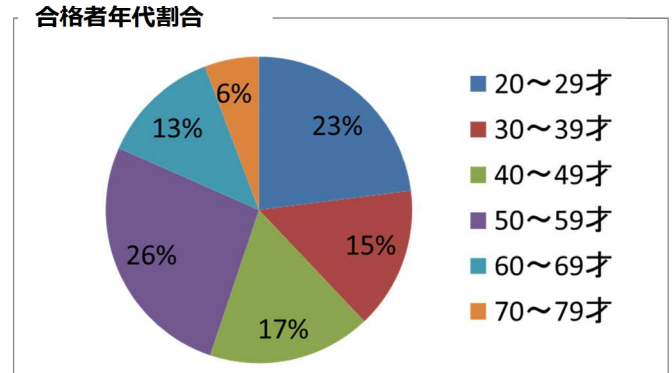

令和6年度「福岡検定」受検結果

(1) 初級

申込者数	受検者数	合格者数	受検率	合格率
633 人	579 人	399 人	91.5%	68.9%

最高得点	最低得点	平均得点	最年長合格年齢	最年少合格年齢
50 点	9 点	37.4 点	85 歳 (50 点)	9 歳 (38 点)

(2) 中級・上級

申込者数	受検者数	合格者数	受検率	合格率
171 人	154 人	87 人 (中級 70 上級 17)	90.1%	56.5%

最高得点	最低得点	平均得点	最年長合格年齢	最年少合格年齢
75 点	18 点	48.1 点	75 歳 (57 点)	20 歳 (50 点)

(3) 全体

申込者数	受検者数	合格者数	受検率	合格率
804 人	733 人 ※内、団体受検は 21 団体 (440 人)	486 人	91.2%	66.3%

最年長合格年齢	最年少合格年齢
85 歳	9 歳