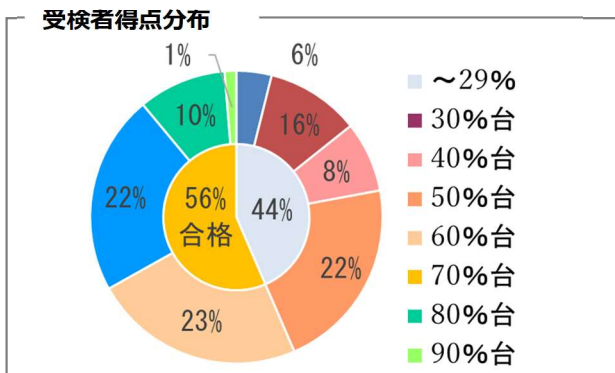

令和6年度「福岡検定」受検結果

(1) 初級

申込者数	受検者数	合格者数	受検率	合格率
633 人	579 人	399 人	91.5%	68.9%

最高得点	最低得点	平均得点	最年長合格年齢	最年少合格年齢
50 点	9 点	37.4 点	85 歳 (50 点)	9 歳 (38 点)

(2) 中級・上級

申込者数	受検者数	合格者数	受検率	合格率
171 人	154 人	87 人 (中級 70 上級 17)	90.1%	56.5%

最高得点	最低得点	平均得点	最年長合格年齢	最年少合格年齢
75 点	18 点	48.1 点	75 歳 (57 点)	20 歳 (50 点)

(3) 全体

申込者数	受検者数	合格者数	受検率	合格率
804 人	733 人 ※内、団体受検は 21 団体 (440 人)	486 人	91.2%	66.3%

最年長合格年齢	最年少合格年齢
85 歳	9 歳