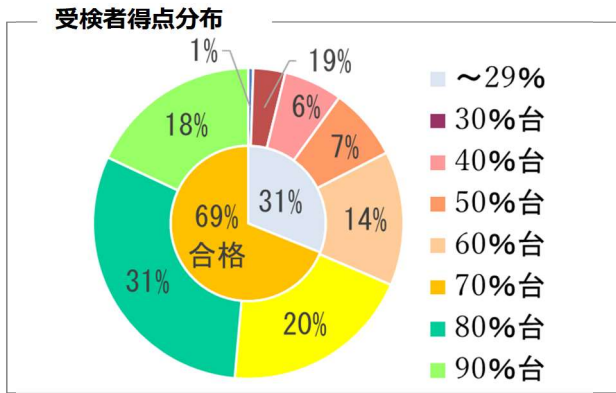

令和6年度「福岡検定」受検結果

(1) 初級

申込者数	受検者数	合格者数	受検率	合格率
633 人	579 人	399 人	91.5%	68.9%

最高得点	最低得点	平均得点	最年長合格年齢	最年少合格年齢
50 点	9 点	37.4 点	85 歳 (50 点)	9 歳 (38 点)

(2) 中級・上級

申込者数	受検者数	合格者数	受検率	合格率
171 人	154 人	87 人 (中級 70 上級 17)	90.1%	56.5%

最高得点	最低得点	平均得点	最年長合格年齢	最年少合格年齢
75 点	18 点	48.1 点	75 歳 (57 点)	20 歳 (50 点)

(3) 全体

申込者数	受検者数	合格者数	受検率	合格率
804 人	733 人 ※内、団体受検は 21 団体 (440 人)	486 人	91.2%	66.3%

最年長合格年齢	最年少合格年齢
85 歳	9 歳