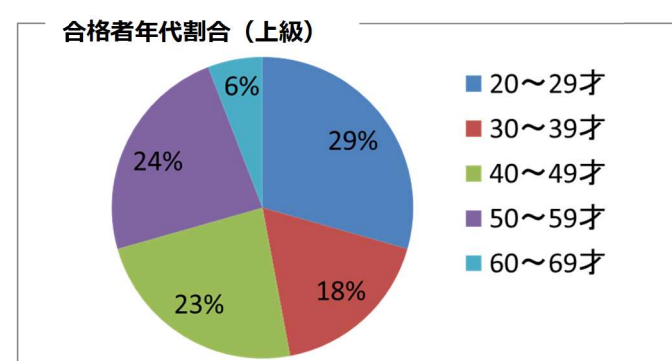

令和6年度「福岡検定」受検結果

(1) 初級

申込者数	受検者数	合格者数	受検率	合格率
633 人	579 人	399 人	91.5%	68.9%

最高得点	最低得点	平均得点	最年長合格年齢	最年少合格年齢
50 点	9 点	37.4 点	85 歳 (50 点)	9 歳 (38 点)

(2) 中級・上級

申込者数	受検者数	合格者数	受検率	合格率
171 人	154 人	87 人 (中級 70 上級 17)	90.1%	56.5%

最高得点	最低得点	平均得点	最年長合格年齢	最年少合格年齢
75 点	18 点	48.1 点	75 歳 (57 点)	20 歳 (50 点)

(3) 全体

申込者数	受検者数	合格者数	受検率	合格率
804 人	733 人 ※内、団体受検は 21 団体 (440 人)	486 人	91.2%	66.3%

最年長合格年齢	最年少合格年齢
85 歳	9 歳