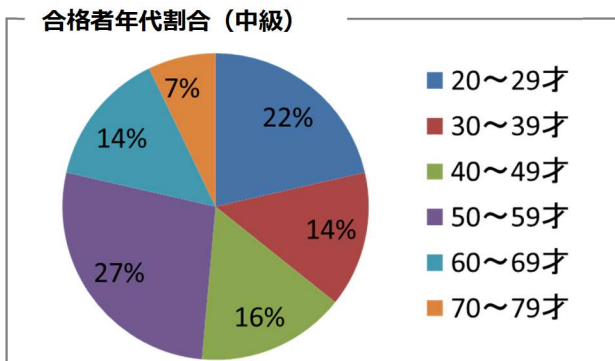

令和6年度「福岡検定」受検結果

(1) 初級

申込者数	受検者数	合格者数	受検率	合格率
633 人	579 人	399 人	91.5%	68.9%

最高得点	最低得点	平均得点	最年長合格年齢	最年少合格年齢
50 点	9 点	37.4 点	85 歳 (50 点)	9 歳 (38 点)

(2) 中級・上級

申込者数	受検者数	合格者数	受検率	合格率
171 人	154 人	87 人 (中級 70 上級 17)	90.1%	56.5%

最高得点	最低得点	平均得点	最年長合格年齢	最年少合格年齢
75 点	18 点	48.1 点	75 歳 (57 点)	20 歳 (50 点)

(3) 全体

申込者数	受検者数	合格者数	受検率	合格率
804 人	733 人 ※内、団体受検は 21 団体 (440 人)	486 人	91.2%	66.3%

最年長合格年齢	最年少合格年齢
85 歳	9 歳