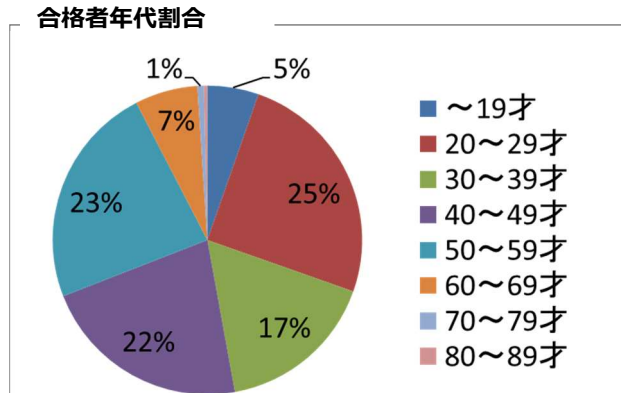

令和6年度「福岡検定」受検結果

(1) 初級

申込者数	受検者数	合格者数	受検率	合格率
633 人	579 人	399 人	91.5%	68.9%

最高得点	最低得点	平均得点	最年長合格年齢	最年少合格年齢
50 点	9 点	37.4 点	85 歳 (50 点)	9 歳 (38 点)

(2) 中級・上級

申込者数	受検者数	合格者数	受検率	合格率
171 人	154 人	87 人 (中級 70 上級 17)	90.1%	56.5%

最高得点	最低得点	平均得点	最年長合格年齢	最年少合格年齢
75 点	18 点	48.1 点	75 歳 (57 点)	20 歳 (50 点)

(3) 全体

申込者数	受検者数	合格者数	受検率	合格率
804 人	733 人 ※内、団体受検は 21 団体 (440 人)	486 人	91.2%	66.3%

最年長合格年齢	最年少合格年齢
85 歳	9 歳