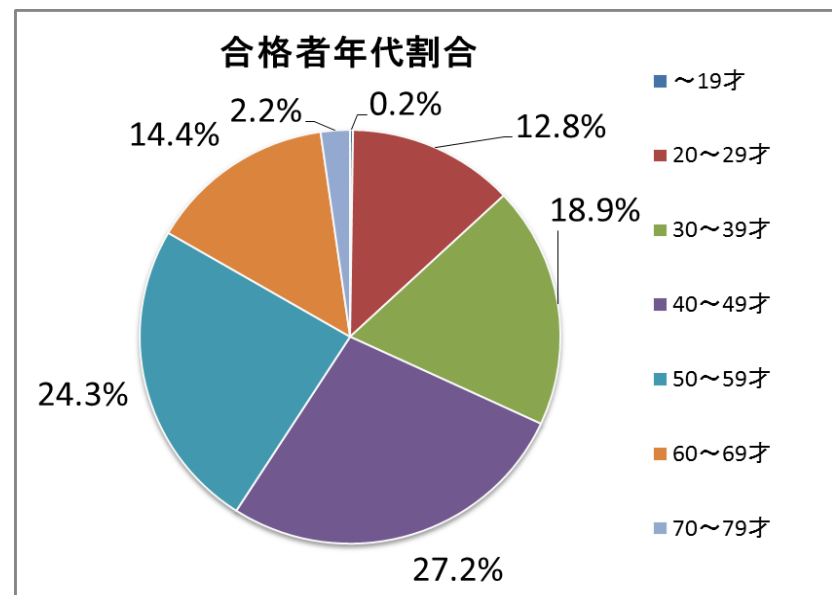

第2回「福岡検定」受験結果詳細

(1) 初級

申込者数	受験者数	合格者数	受験率	合格率
802 人	706 人	446 人	88.0%	63.2%

最高得点	最低得点	平均得点	最年長合格年齢	最年少合格年齢
99 点	26 点	72.2 点	79 歳 (74 点)	15 歳 (85 点)

受験者 得点分布	20~29 (点)	30~39 (点)	40~49 (点)	50~59 (点)	60~69 (点)	70~79 (点)	80~89 (点)	90~100 (点)
人数	1 人	9 人	43 人	82 人	125 人	203 人	190 人	53 人

合格者 年代	~19 (才)	20~29 (才)	30~39 (才)	40~49 (才)	50~59 (才)	60~69 (才)	70~79 (才)	不明
人数	1 人	57 人	84 人	121 人	108 人	64 人	10 人	1 人