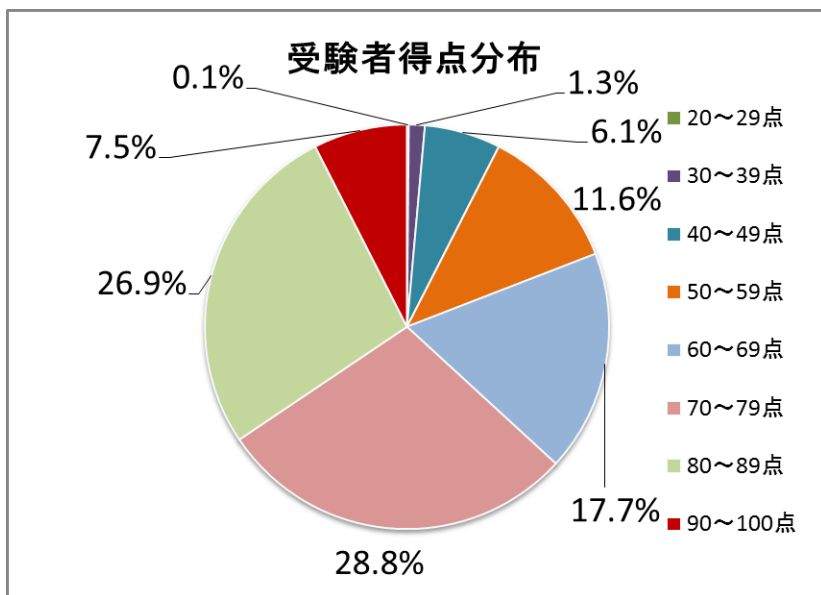

第2回「福岡検定」受験結果詳細

(1) 初級

申込者数	受験者数	合格者数	受験率	合格率
802 人	706 人	446 人	88.0%	63.2%

最高得点	最低得点	平均得点	最年長合格年齢	最年少合格年齢
99 点	26 点	72.2 点	79 歳 (74 点)	15 歳 (85 点)

受験者 得点分布	20~29 (点)	30~39 (点)	40~49 (点)	50~59 (点)	60~69 (点)	70~79 (点)	80~89 (点)	90~100 (点)
人数	1 人	9 人	43 人	82 人	125 人	203 人	190 人	53 人

合格者 年代	~19 (才)	20~29 (才)	30~39 (才)	40~49 (才)	50~59 (才)	60~69 (才)	70~79 (才)	不明
人数	1 人	57 人	84 人	121 人	108 人	64 人	10 人	1 人