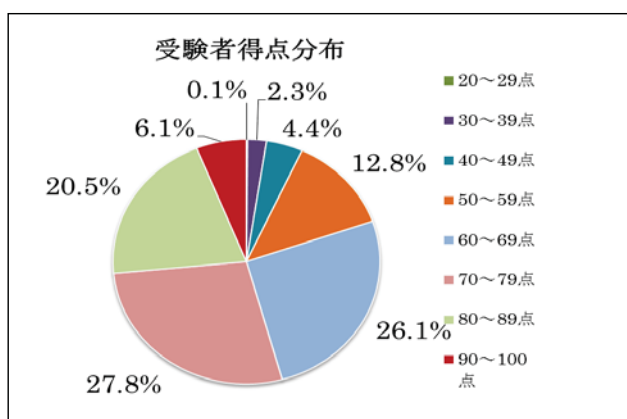

第1回「福岡検定」受験結果詳細

(1) 初級

申込者数	受験者数	合格者数	受験率	合格率
1,614人	1,451人	788人	89.9%	54.3%

最高得点	最低得点	平均得点	最年長合格年齢	最年少合格年齢
99点	27点	70.19点	82歳	18歳

受験者 得点分布	20~29 (点)	30~39 (点)	40~49 (点)	50~59 (点)	60~69 (点)	70~79 (点)	80~89 (点)	90~100 (点)
人数	2人	33人	64人	186人	378人	403人	297人	88人

合格者 年代	~19 (才)	20~29 (才)	30~39 (才)	40~49 (才)	50~59 (才)	60~69 (才)	70~79 (才)	80~89 (才)
人数	3人	68人	122人	198人	189人	145人	60人	3人

(2) 中級

申込者数	受験者数	合格者数	受験率	合格率
757人	691人	47人	91.3%	6.8%

最高得点	最低得点	平均得点	最年長合格年齢	最年少合格年齢
82点	0点	46.9点	80歳	30歳