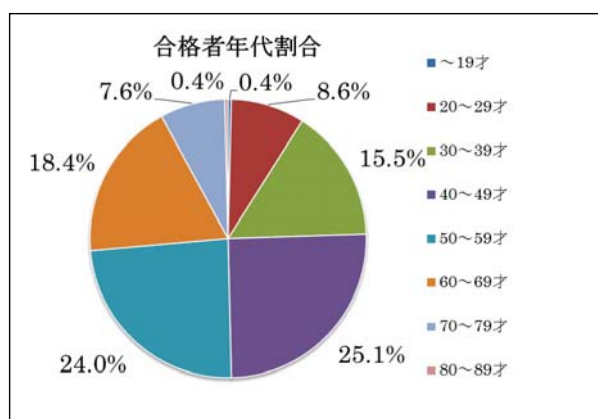

第1回「福岡検定」受験結果詳細

(1) 初級

申込者数	受験者数	合格者数	受験率	合格率
1,614人	1,451人	788人	89.9%	54.3%

最高得点	最低得点	平均得点	最年長合格年齢	最年少合格年齢
99点	27点	70.19点	82歳	18歳

受験者 得点分布	20~29 (点)	30~39 (点)	40~49 (点)	50~59 (点)	60~69 (点)	70~79 (点)	80~89 (点)	90~100 (点)
人数	2人	33人	64人	186人	378人	403人	297人	88人

合格者 年代	~19 (才)	20~29 (才)	30~39 (才)	40~49 (才)	50~59 (才)	60~69 (才)	70~79 (才)	80~89 (才)
人数	3人	68人	122人	198人	189人	145人	60人	3人

(2) 中級

申込者数	受験者数	合格者数	受験率	合格率
757人	691人	47人	91.3%	6.8%

最高得点	最低得点	平均得点	最年長合格年齢	最年少合格年齢
82点	0点	46.9点	80歳	30歳